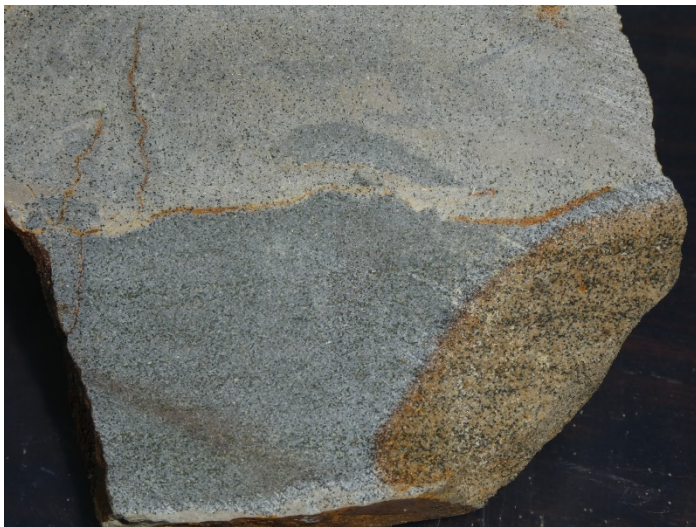

Belgische Geologische Dienst

100E0099

Veldsteen Pollare

Locatie : Steenberg 84 – Pollare

X : 123839

Y : 166678

Datum : 11 2020

Waarneming : grote blokken veldsteen in het puin van uitgraving kelder nieuwe woning. De blokken zien er op het eerste zicht bruin van kleur uit. Ze hebben relatief vlakke zijden. Na opzagen van deze steen zijn duidelijke glauconietkorrels zichtbaar in een lichtgroene matrix.

Doorgezaagd stuk veldsteen met duidelijke glauconietkorrels