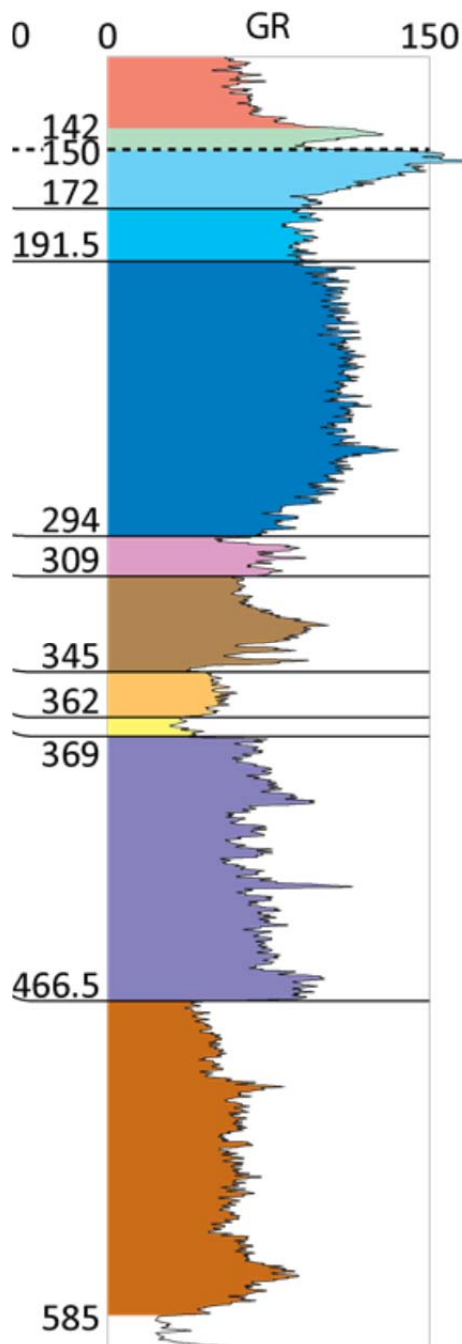

# DESSEL-1 (031W0310)

- Formatie van Diest
- Formatie van Berchem
- Formatie van Voort
- Formatie van Eigenbilzen
- Formatie van Boom
- Formatie van Zelzate
- Formatie van Maldegem
- Formatie van Lede
- Formatie van Brussel
- Ieper Groep
- Landen Groep