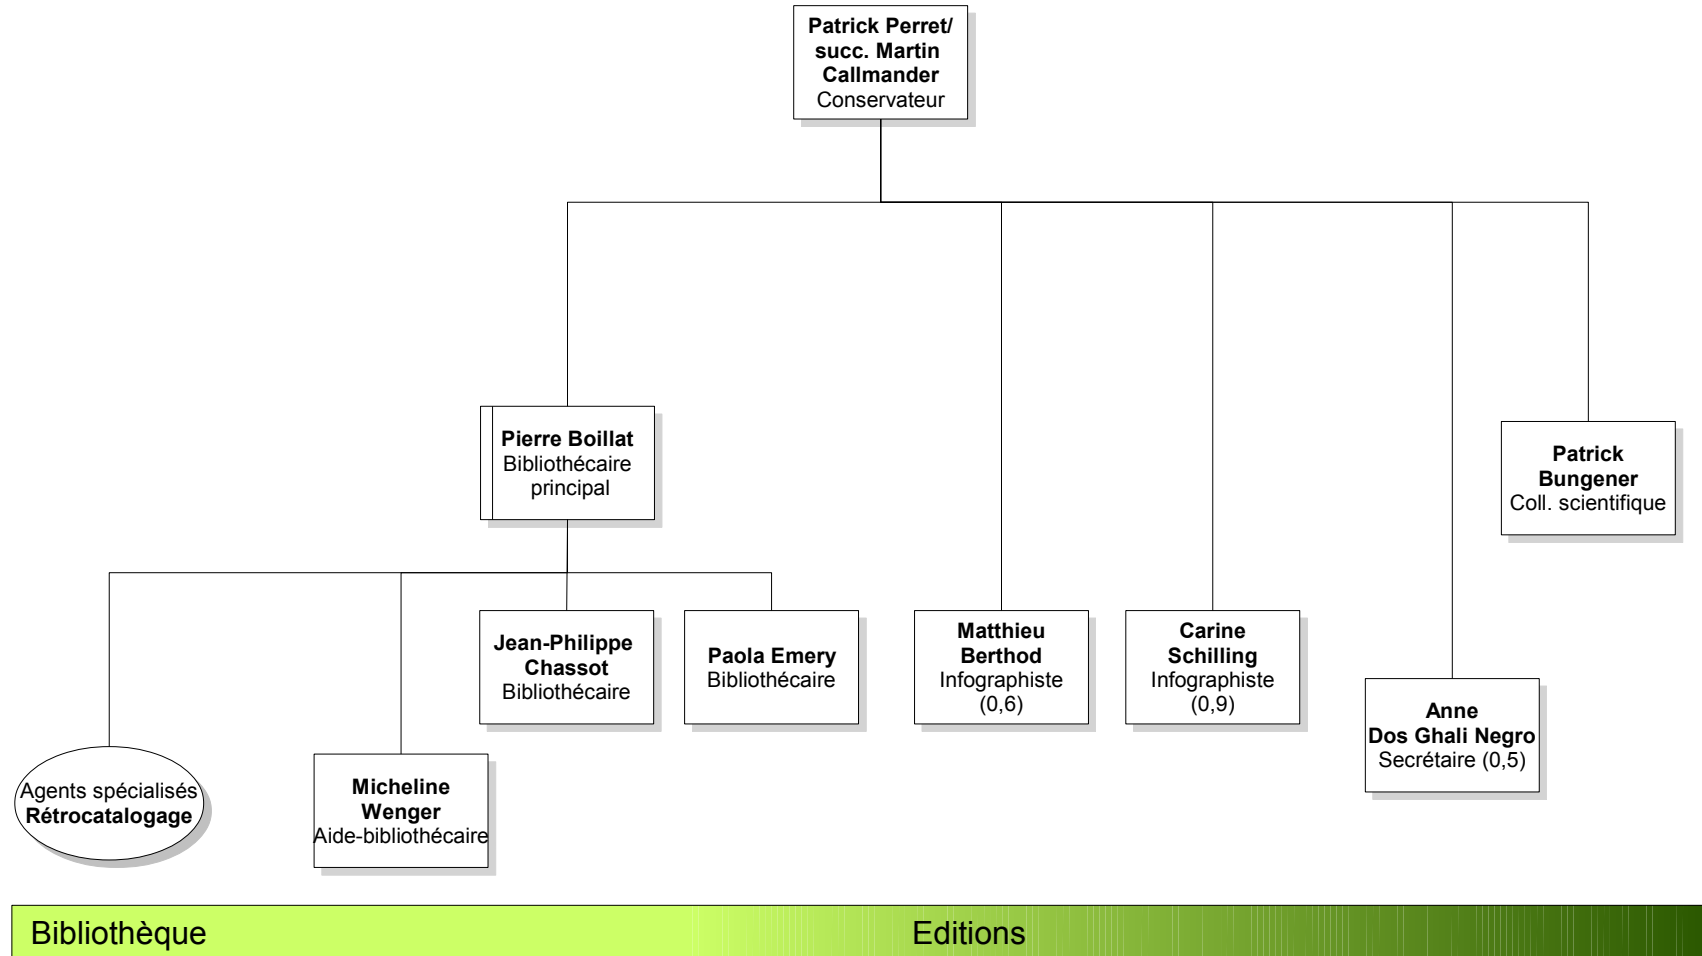

N.B. Un cadre ovoïde indique une entité fonctionnelle. Un taux d'activité partielle est indiqué entre parenthèses.

N.B. Un cadre ovoïde indique une entité fonctionnelle. Un taux d'activité partielle est indiqué entre parenthèses.

Administration et Communication

Réception, accueil

Secrétariat, ressources humaines et finances

Communication et Boutique

Herbier

Jardin

Rocailles & Conservation

Serres & Production horticole

Entretien général & Dendrologie

Horticulture & Parc animalier

Cellule adm. & technique

Conservation

Flores : Genève et région

Suisse

Paraguay

APD