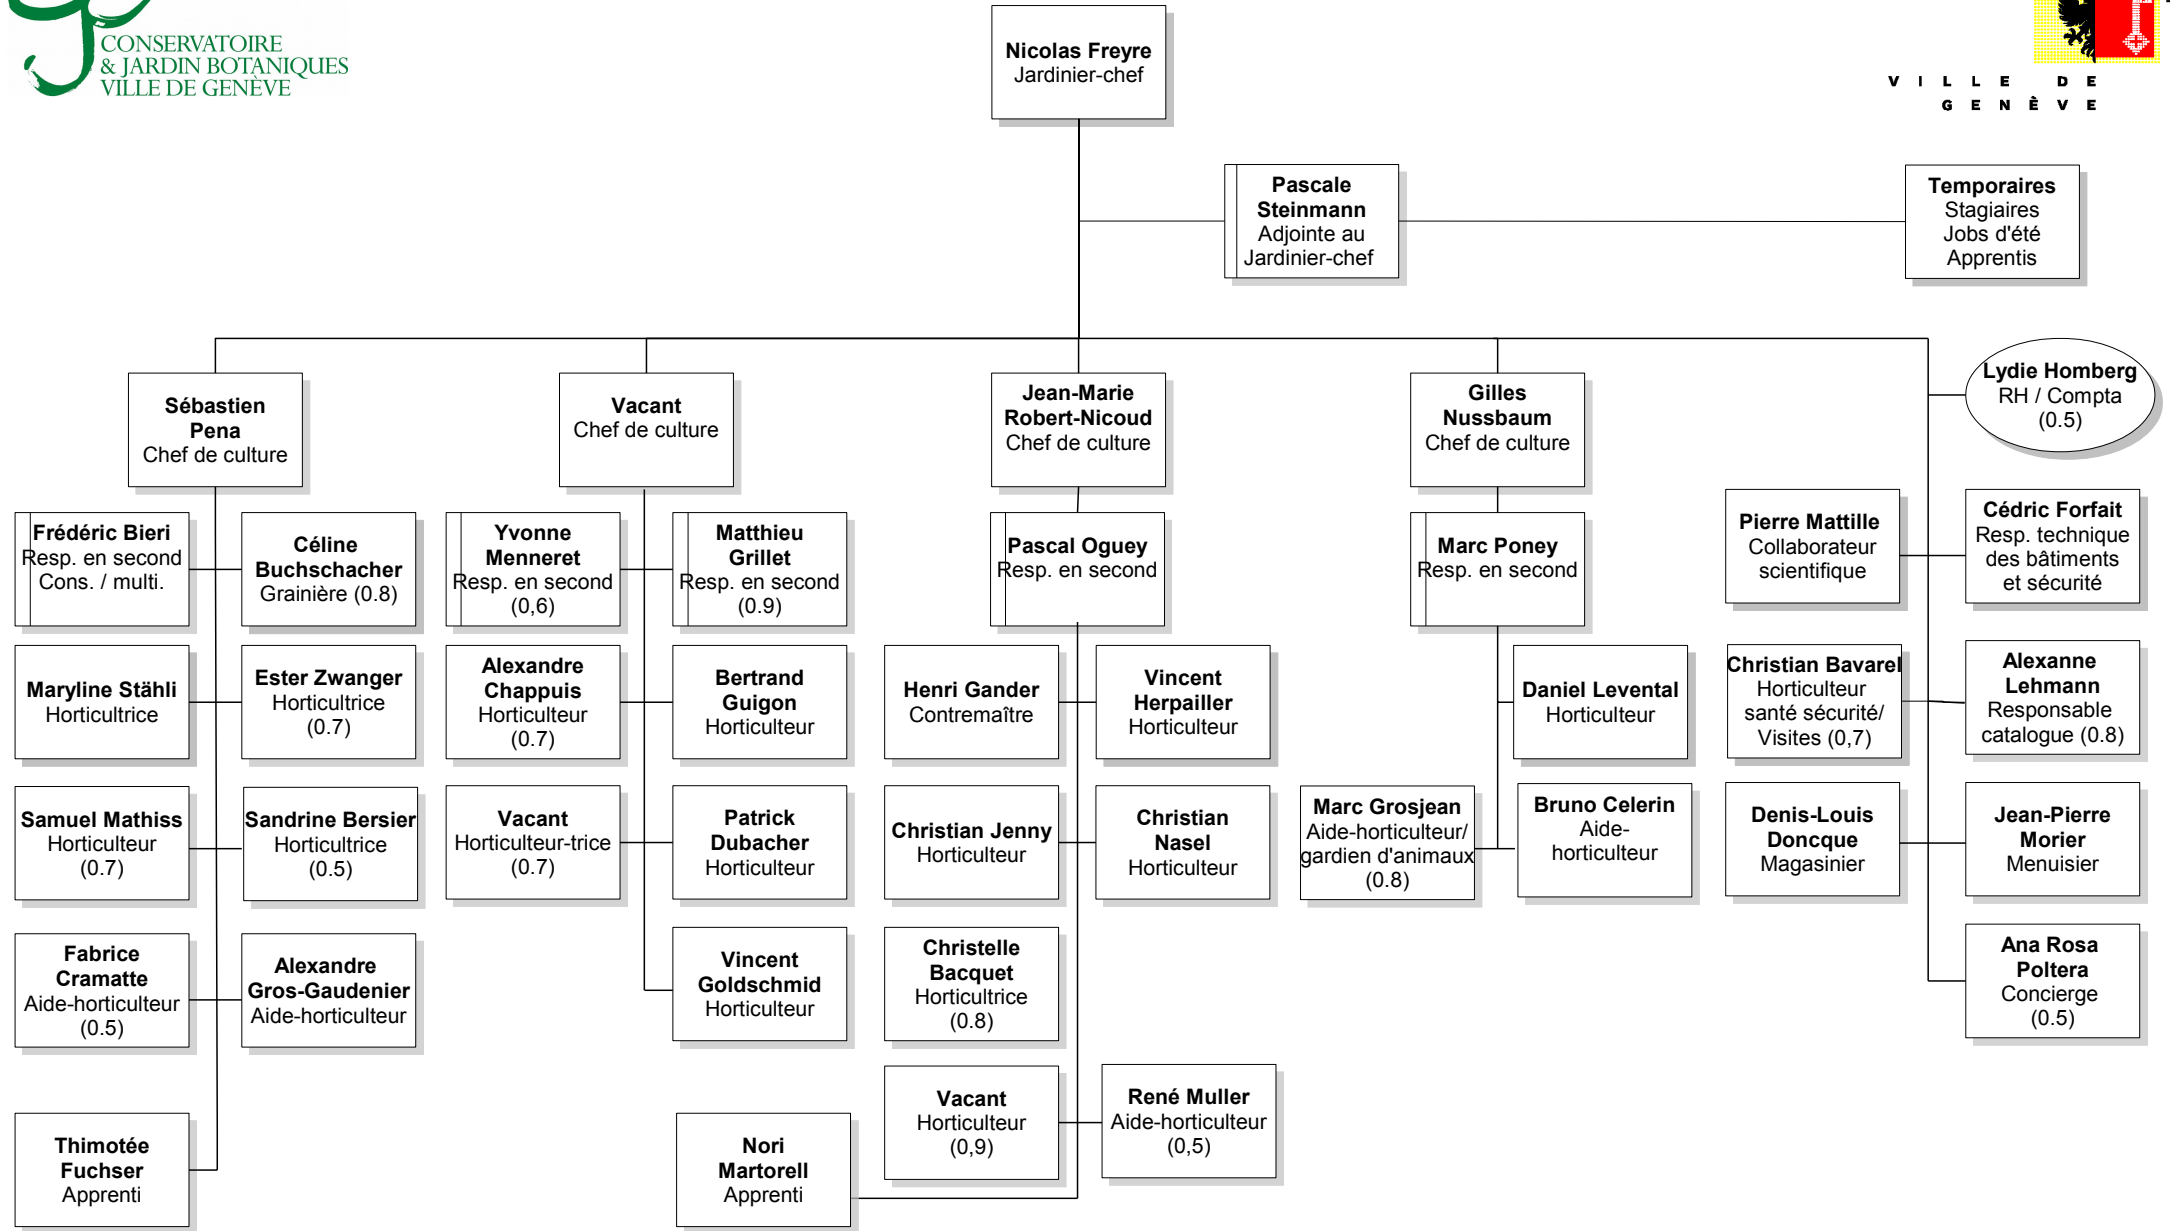

N.B. Un cadre ovoïde indique une entité fonctionnelle. Un taux d'activité partielle est indiqué entre parenthèses.

N.B. Un cadre ovoïde indique une entité fonctionnelle. Un taux d'activité partielle est indiqué entre parenthèses.

Administration et Communication

Réception, accueil

Secrétariat, ressources humaines et finances

Communication et Boutique

Herbier

Jardin

Rocailles & Conservation

Serres & Production horticole

Entretien général & Dendrologie

Horticulture & Parc animalier

Cellule adm. & technique

Conservation

Flores : Genève et région

Suisse

Paraguay

APD