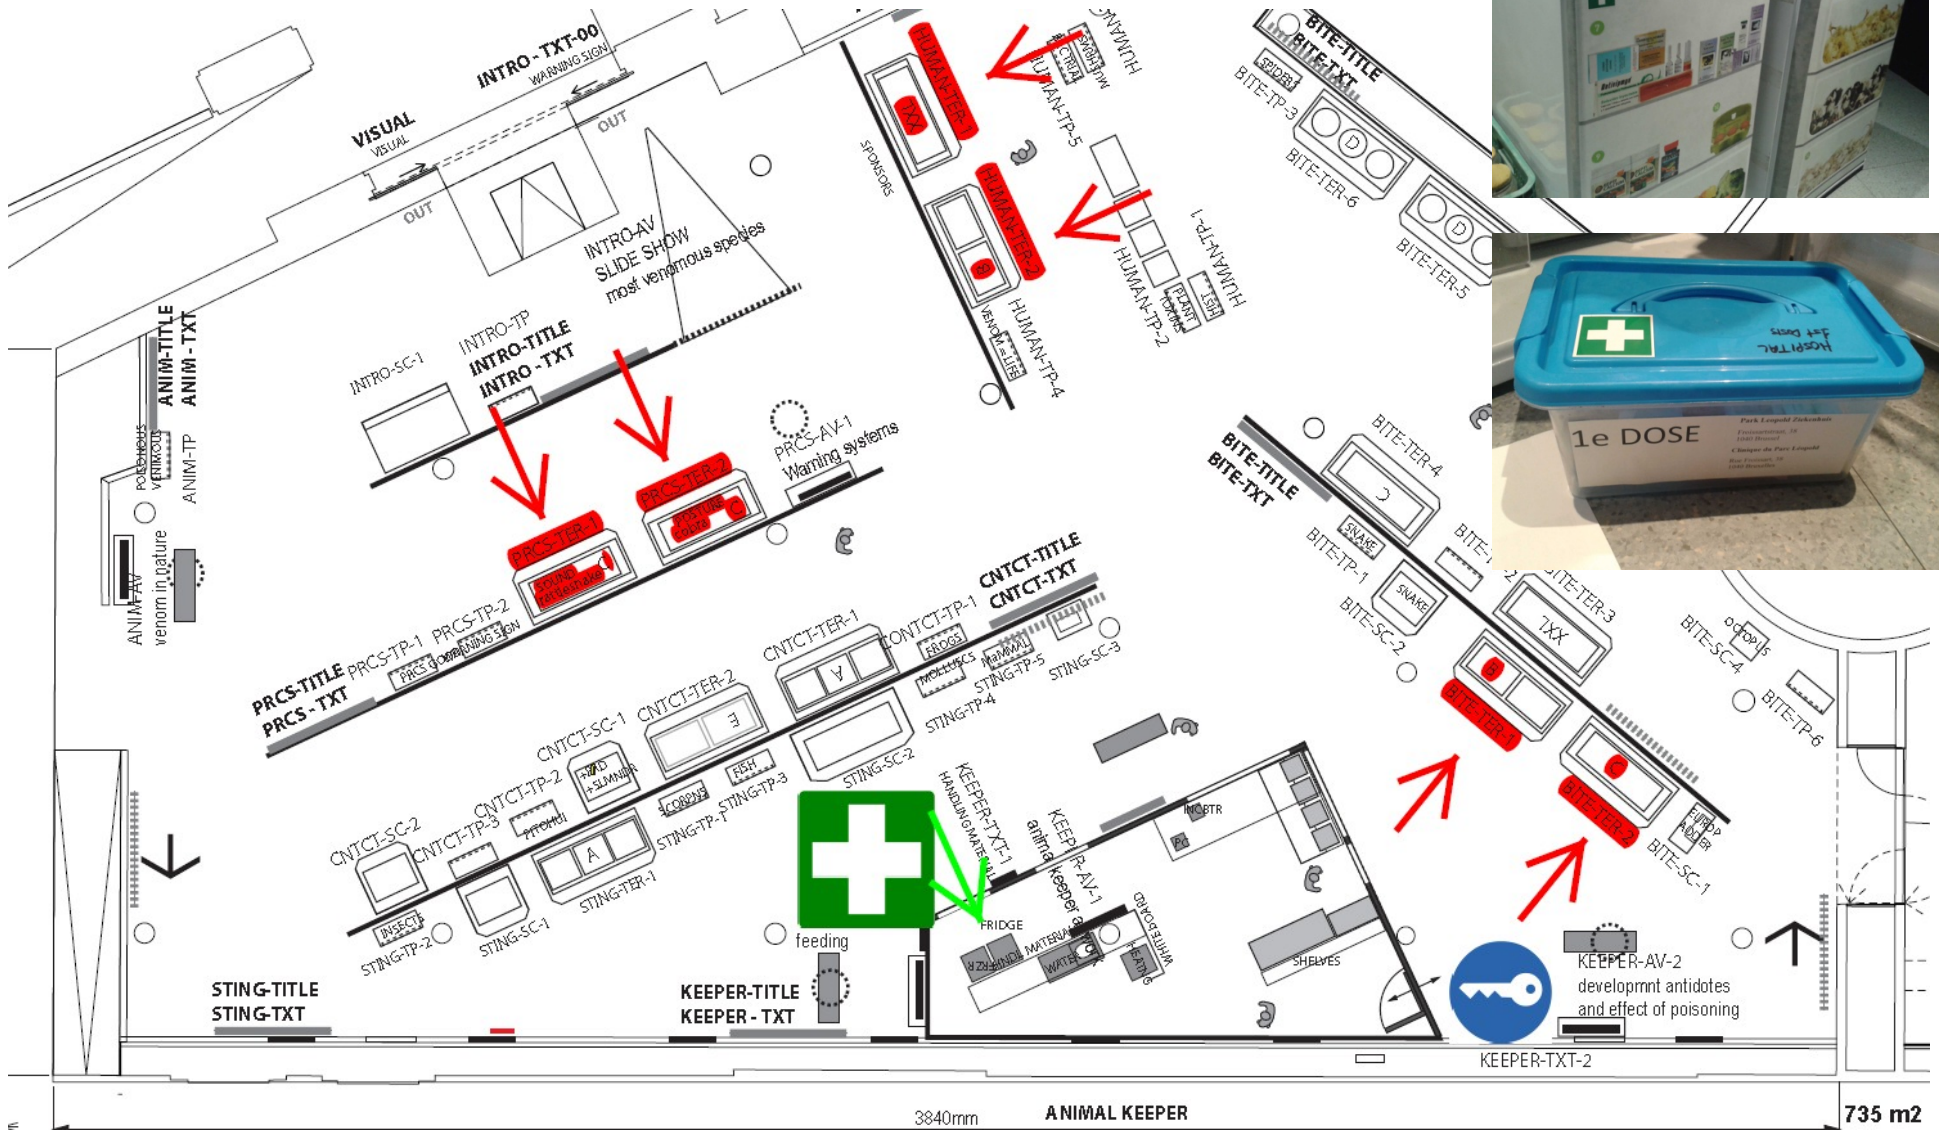

**E
X
P
O
S
I
T
I
O
N**

Expo GIF, giftige beet (Rood):

~~Coördinatie Atox Guillem GSM 0034/ 697 600 338~~ **TIJDELIJK 15/02 tot 22/02 Gabriel 0487/121381**

Ambulance bellen **112**

Blijf kalm, stel het slachtoffer gerust. Er is 4 uur tijd voor toedienen van het antiserum

Schrijf de naam van de slang op de arm van het slachtoffer.

Doorsturen naar **UMC Sint-Pieter** Intensieve zorgen **02 / 535 39 24 (Nurse 24/24) 02/535 39 28 (MD) 0476 999 569 (Mols Pierre)**

First Aid kit '1e DOSE' van expo meenemen met Anti gif, in frigo.