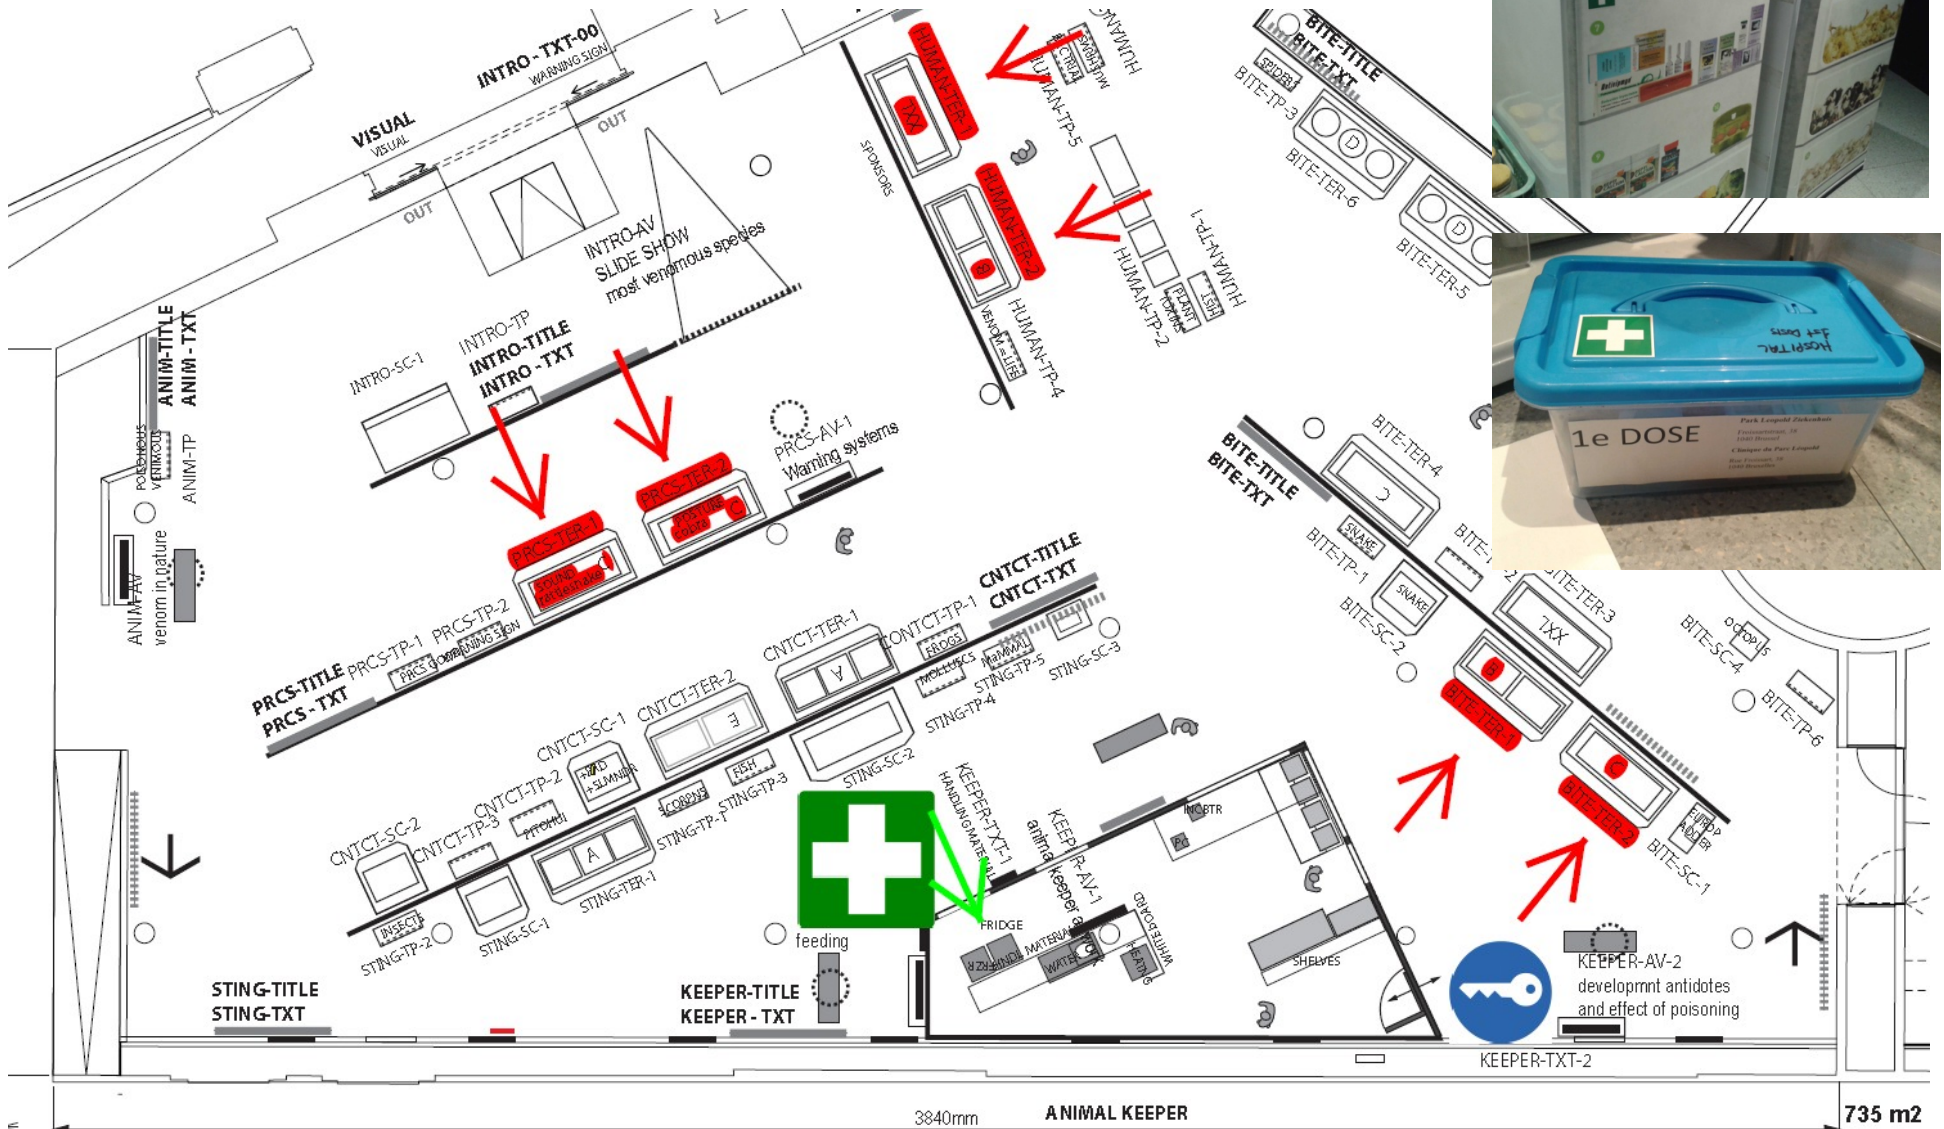

**E
X
P
O
S
I
T
I
O
N**

Expo GIF, giftige beet (Rood):

Coördinatie Atrox Guillem GSM 0034/ 697 600 338

Ambulance bellen **112**

Blijf kalm, stel het slachtoffer gerust. Er is 4 uur tijd voor toedienen van het antiserum

Schrijf de naam van de slang op de arm van het slachtoffer.

Doorsturen naar UMC Sint-Pieter Intensieve zorgen **02 / 535 39 24 (Nurse 24/24) 02/535 39 28 (MD) 0476 999 569 (Mols Pierre)**

First Aid kit '1e DOSE' van expo meenemen met Anti gif, in frigo.